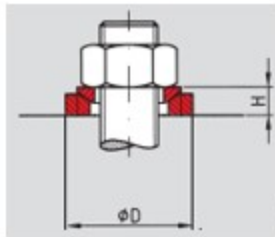

Bolt Size	Spherical Spacer	D [mm]	H [mm]
M12	-		
M16	SS2	33	60
M20	SS3	42	60
M24	SS4	47	60
M27	SS4.5	52	60
M30	SS5	56	60
M36	SS6	67	60
M42	SS7	82	60
M48	SS8	92	60
M56	SS9	102	60
M64	SS10	112	60

Spherical washer	D [mm]	H [mm]
------------------	--------	--------

SW1	40	9
-----	----	---

SW2	40	9
-----	----	---

SW3	44	10
-----	----	----

SW4	56	13
-----	----	----

SW5	68	16
-----	----	----

SW6	78	20
-----	----	----

Spherical washer Large	D [mm]	H [mm]
------------------------	--------	--------

SWL1	-	-
------	---	---

SWL2	44	10
------	----	----

SWL3	56	13
------	----	----

SWL4	68	16
------	----	----

SWL5	80	16
------	----	----

SWL6	100	20
------	-----	----